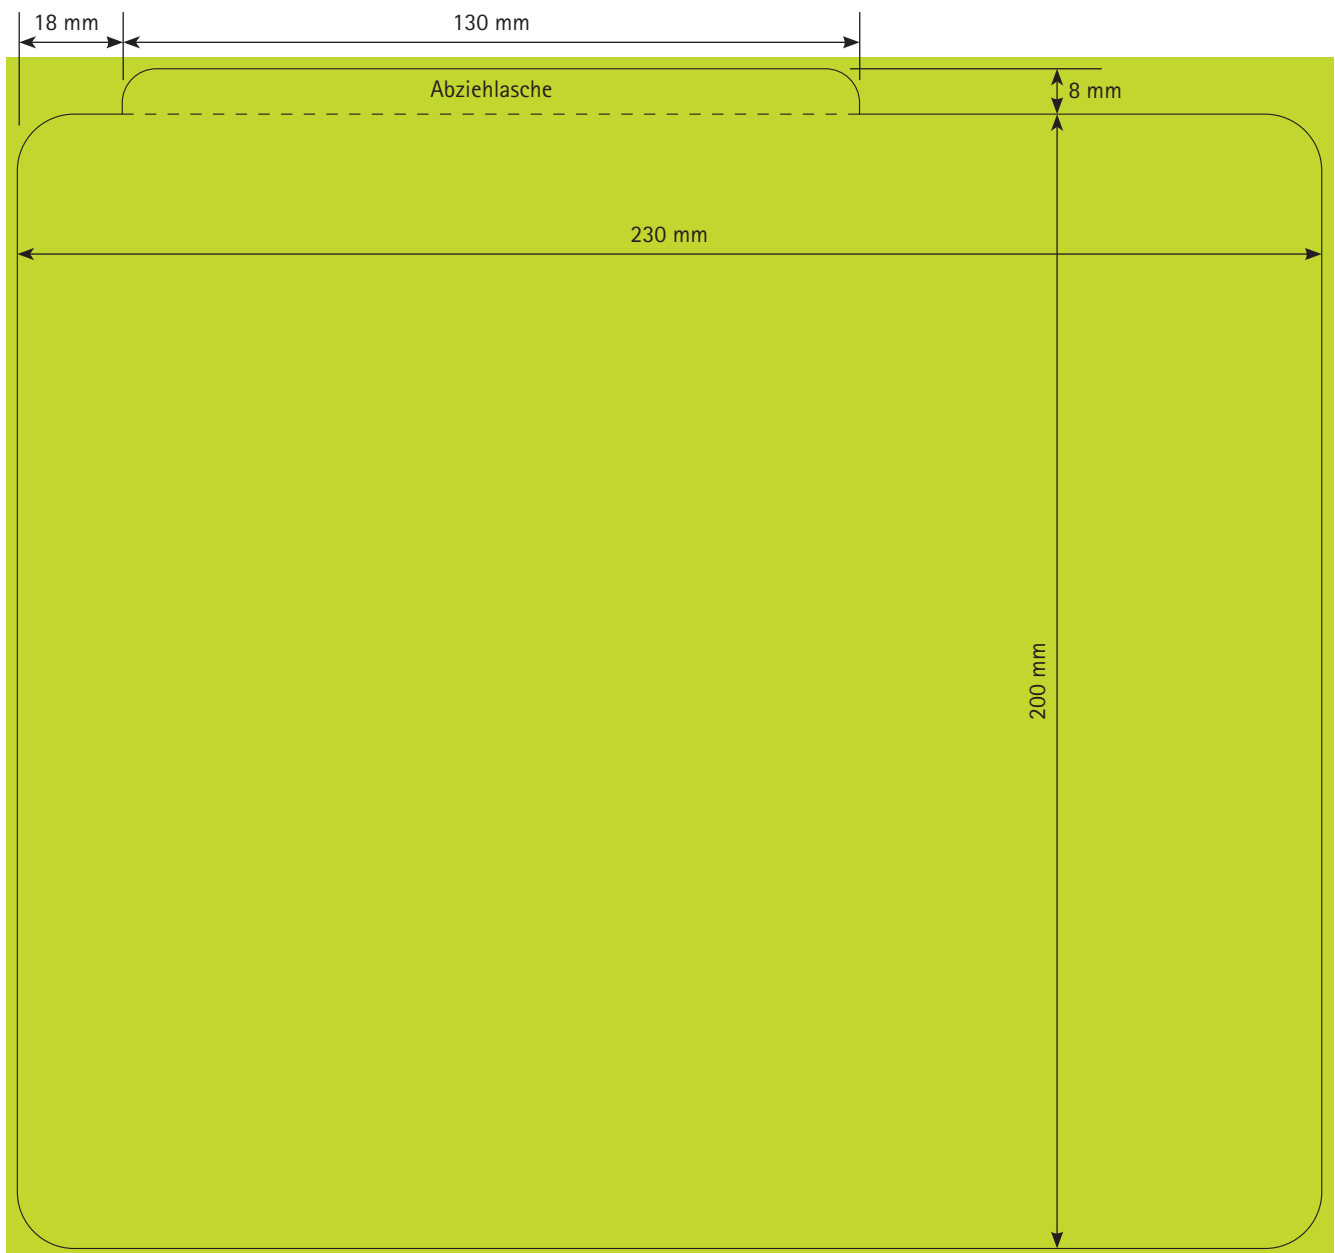

# Mouse-Pads Micro-Tac<sup>®</sup>, selbstklebend

Mouse-Pad, 230 x 200 mm,  
mit Abziehlasche 230 x 208 mm

Druck: Offset 4/0 Euroskala

Druckbild  
angeschnitten

Werbeflächen:

Mouse-Pad: 230 x 200 mm

Abziehlasche: 130 x 8 mm

Anschnitt: mindestens 2 mm