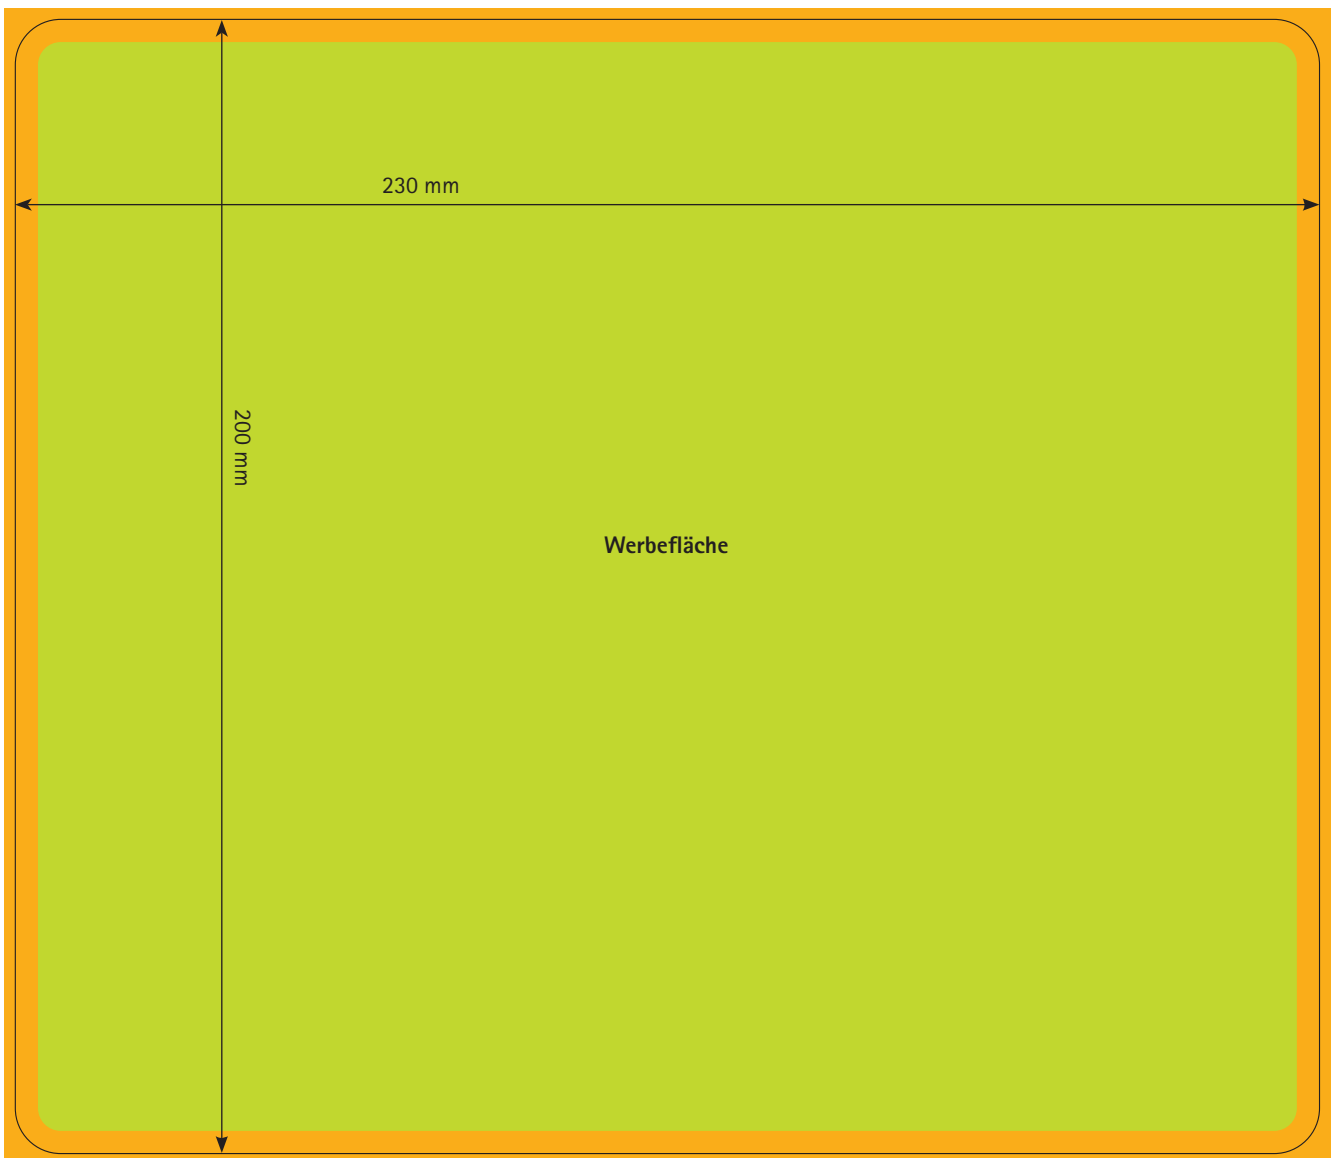

Papier-Mouse-Pads

Mouse-Pad, 230 x 200 mm (Eckradius: 8 mm)

Druck: Offset

Druckbild nicht angeschnitten

Bei der Dokumenterstellung muss ein druckfreier Rand von 4 mm an allen Seiten eingehalten werden.

Werbefläche: 222 x 192 mm

Druckbild angeschnitten

Bei der Dokumenterstellung muss ein Beschnitt von 2 mm an allen Seiten zugegeben werden.

Werbefläche: 230 x 200 mm