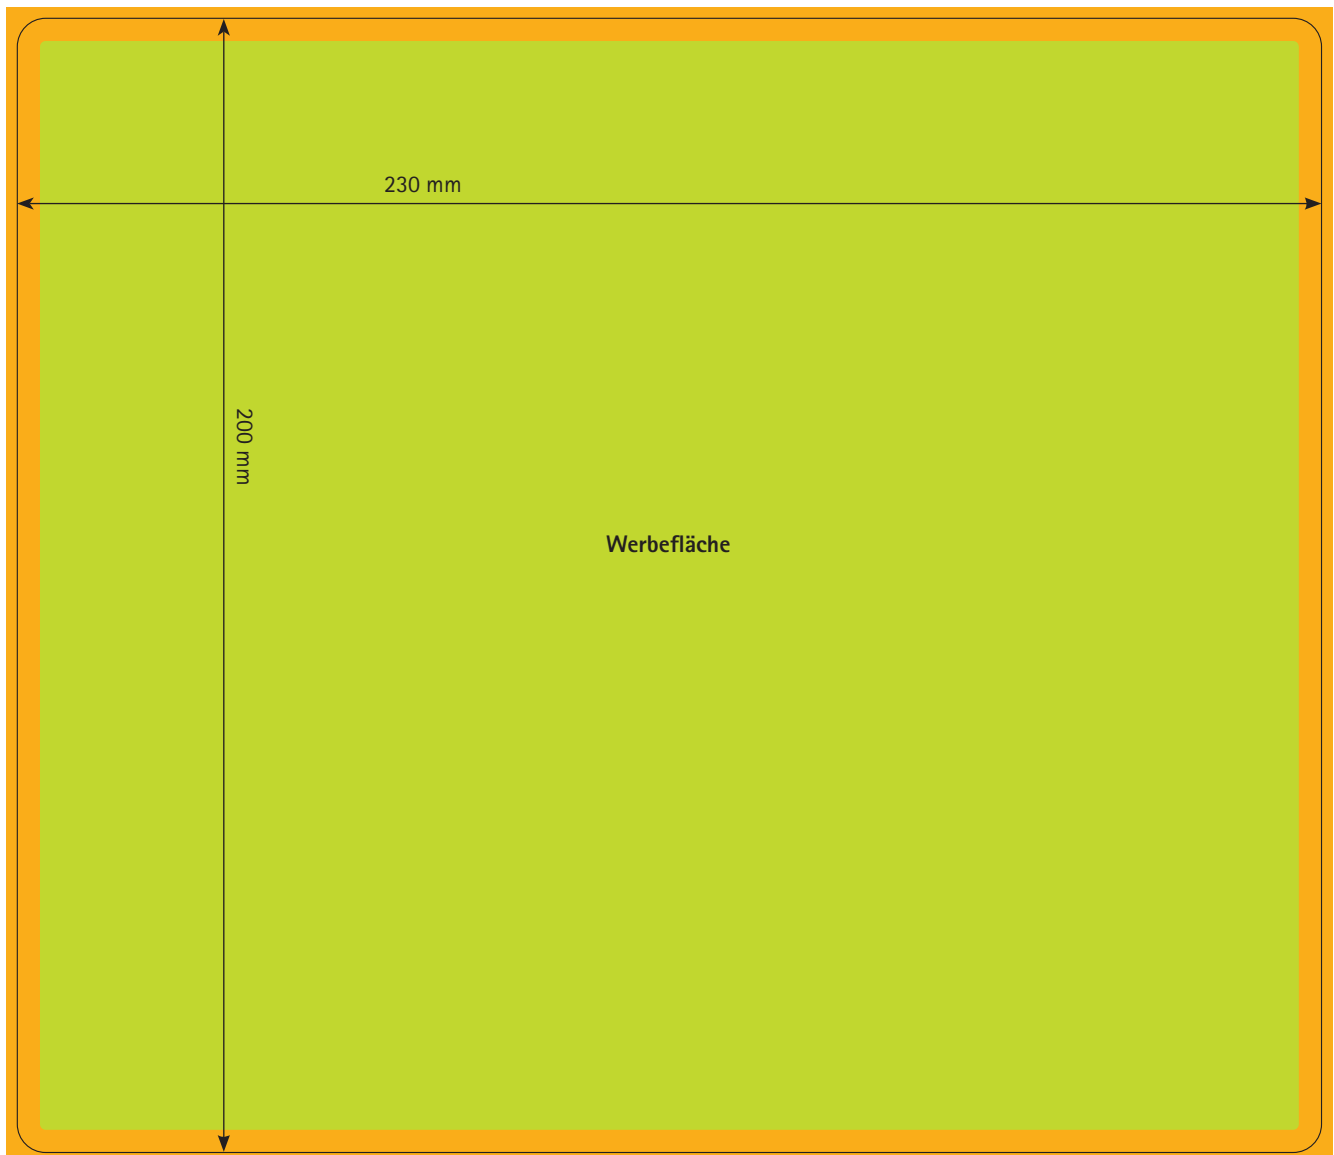

# Mouse-Pads mit Moosgummi

Mouse-Pad, 230 x 200 mm (Eckradius: 5 mm)

Druck: Offset 4/0 Euroskala

 Druckbild nicht angeschnitten  
Bei der Dokumenterstellung muss ein druckfreier Rand von 4 mm an allen Seiten eingehalten werden.  
Werbefläche: 222 x 192 mm

 Druckbild angeschnitten  
Bei der Dokumenterstellung muss ein Beschnitt von 2 mm an allen Seiten zugegeben werden.  
Werbefläche: 230 x 200 mm